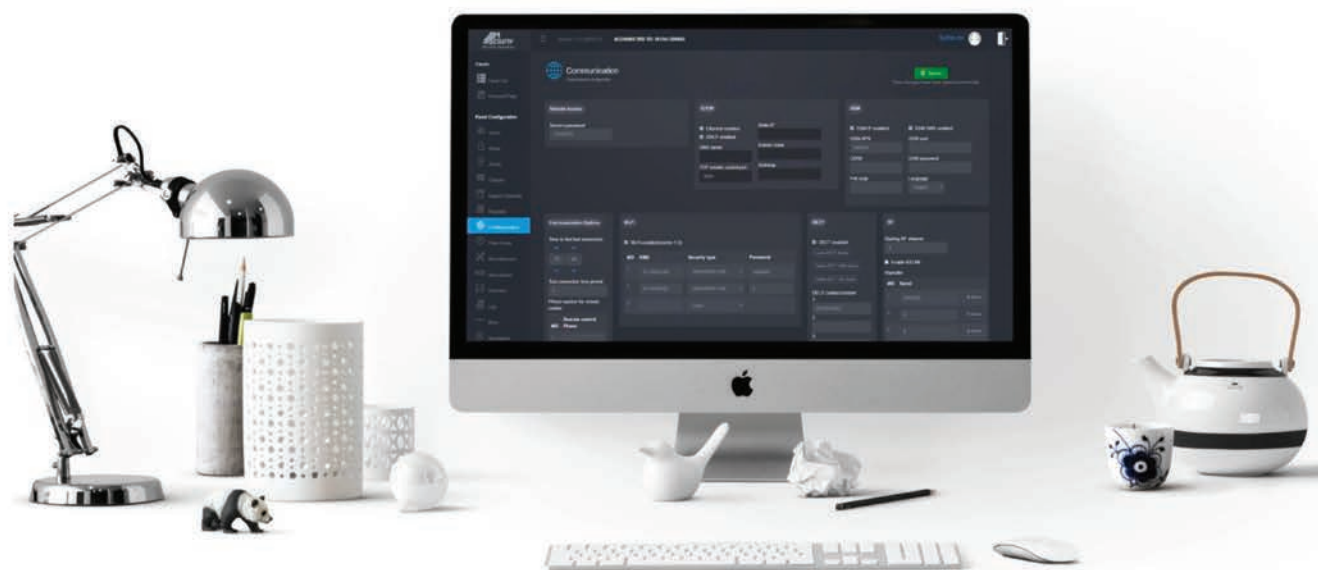

## Accesso WEB Sicuro per Installatori e Centri di Monitoraggio

Tramite l'interfaccia WEB Installer è possibile Configurare, Monitorare e Controllare le proprie Centrali di Allarme, le Comunicazioni e i Dispositivi ad esse Connessi, tutto da Remoto.