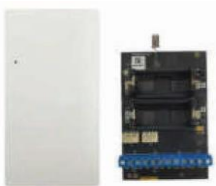

*Doppio
Attuatore*

*Temperatura
Ambiente*

HRS-IO-2X2

Dispositivo Radio 2 Ingressi (4 zone) 2 Uscite con Relè configurabili NC/NO. Alimentazione addizionale 12V. Indicazione batteria bassa. Contenitore plastico. Segnalazione di eventi, ripristino, manomissione, mancanza rete. Batterie incluse.

€ 83,00

Conforme EN50131 Grado 2 Classe II