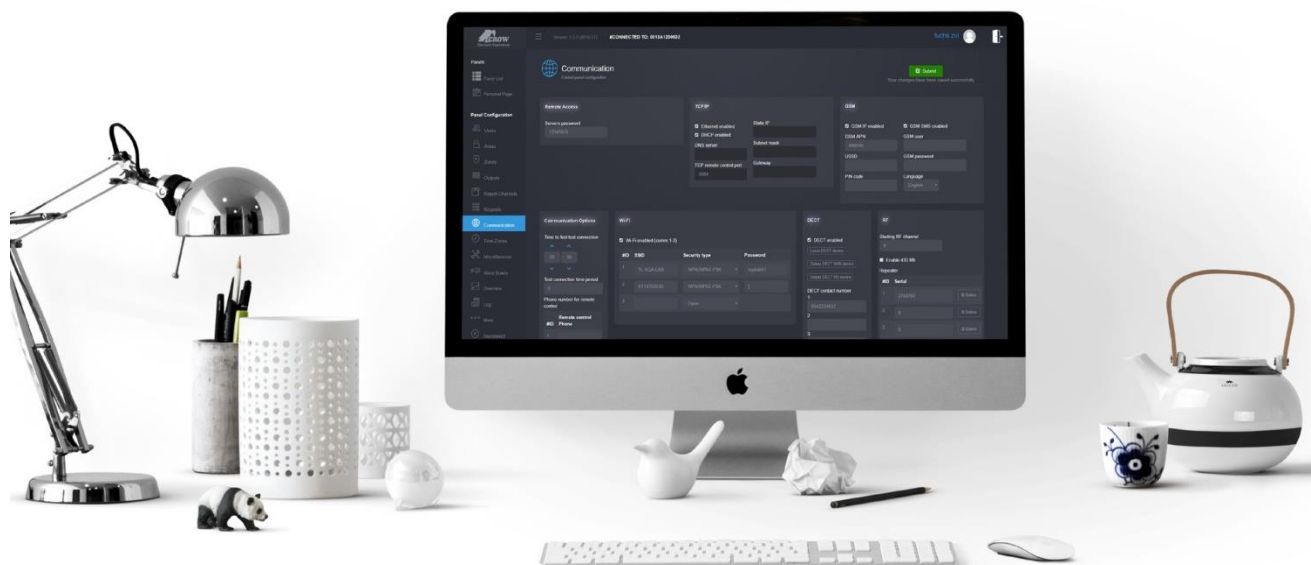

Accesso WEB Sicuro per Installatori e Centri di Monitoraggio

Tramite l'interfaccia WEB Installer è possibile Configurare, Monitorare e Controllare le proprie Centrali di Allarme, le Comunicazioni e i Dispositivi ad esse Connessi, tutto da Remoto.