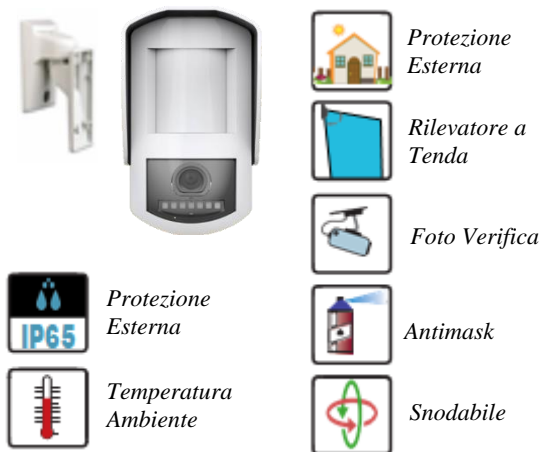

Protezione Esterna

Rilevatore a Tenda

Foto Verifica

Antimask

Snodabile

Protezione Esterna

Temperatura Ambiente

HRS-CRTCAM-OUT

Sensore Radio Infrarosso da Esterno Quadruplo Elemento.
Rilevatore a Tenda Antimascheramento Apertura 20° Portata 13mt. Fotocamera CMOS Sony VGA Day&Night integrata illuminatore LED, Foto Verifica allarmi invio fotogrammi tramite Cloud.
Snodo Antirimozione.
Grado Di Protezione IP65
Batterie incluse.
Conforme EN50131 Grado 2 Classe II

€ 388,00

PROTEZIONE RADIO DA ESTERNO ORIENTABILE