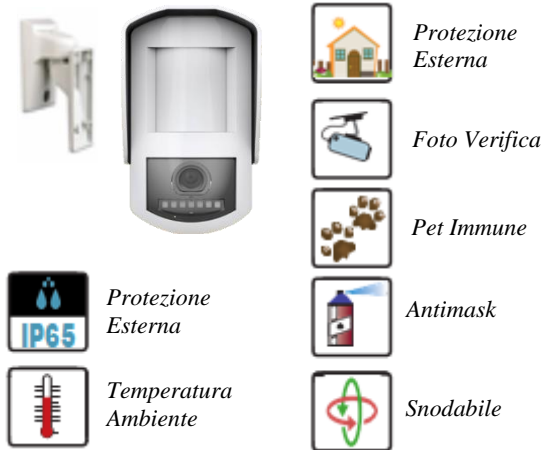

PROTEZIONI RADIO DA ESTERNO CON FOTOCAMERA

Protezione Esterna

Foto Verifica

Pet Immune

Antimask

Snodabile

Protezione Esterna

Temperatura Ambiente

HRS-PIRCAM-OUT

Sensore Radio Infrarosso Volumetrico da esterno Quadruplo Elemento Antimascheramento Apertura 90° Portata 12mt Fotocamera CMOS Sony VGA Day&Night integrata illuminatore LED, Foto Verifica allarmi invio fotogrammi tramite Cloud. Snodo Antirimozione.
Grado Di Protezione IP65,
Batterie incluse.
Conforme EN50131 Grado 2 Classe II

€ 388,00