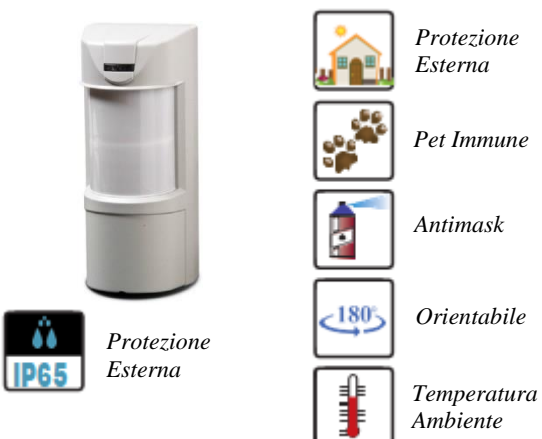

Protezione Esterna

Pet Immune

Antimask

Orientabile

Temperatura Ambiente

Protezione Esterna

HRS-EDS3000AM

Sensore Radio Infrarosso Volumetrico da Esterno Quadruplo Elemento Doppio Piroelettrico Filtro Brevettato UV Antimascheramento Apertura max 90° Orientabile 180° Immunita'agli Animali fino a 30kg Portata 12mt.
Supporto in Acciaio per installazione a palo
Grado di Protezione IP65
Batterie incluse.
Conforme EN50131 Grado 3 Classe III

€ 271,00