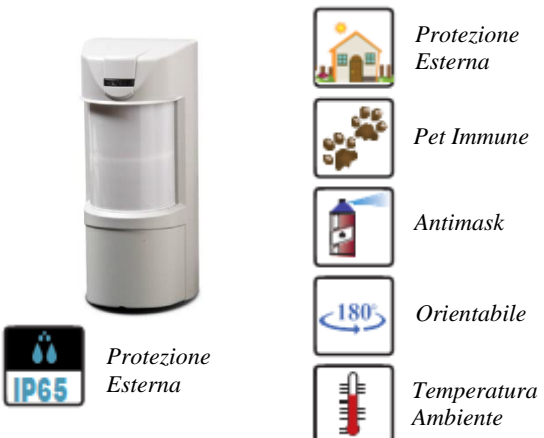

**€ 388,00**

 *Protezione Esterna*

 *Temperatura Ambiente*

-  *Protezione Esterna*
-  *Rilevatore a Tenda*
-  *Foto Verifica*
-  *Antimask*
-  *Snodabile*

**SH-CRTCAM-OUT**

Sensore Radio Infrarosso da Esterno Quadruplo Elemento.  
Rilevatore a Tenda Antimascheramento Apertura 20° Portata 13mt. Fotocamera CMOS Sony VGA Day&Night integrata illuminatore LED, Foto Verifica allarmi invio fotogrammi tramite Cloud.  
Snodo Antirimozione.  
Grado Di Protezione IP65  
Batterie incluse.  
Conforme EN50131 Grado 2 Classe II

**€ 388,00**

**PROTEZIONE RADIO DA ESTERNO ORIENTABILE**

 *Protezione Esterna*

-  *Protezione Esterna*
-  *Pet Immune*
-  *Antimask*
-  *Orientabile*
-  *Temperatura Ambiente*

**SH-EDS3000AM**

Sensore Radio Infrarosso Volumetrico da Esterno Quadruplo Elemento Doppio Piroelettrico Filtro Brevettato UV Antimascheramento Apertura max 90° Orientabile 180° Immunità agli Animali fino a 30kg Portata 12mt.  
Supporto in Acciaio per installazione a palo  
Grado di Protezione IP65  
Batterie incluse.  
Conforme EN50131 Grado 3 Classe III