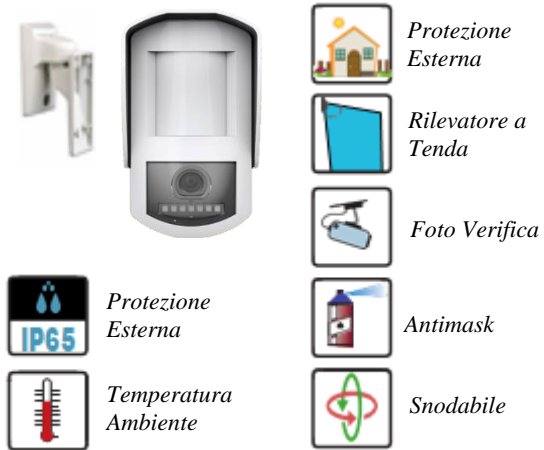

**€ 94,00**

**PROTEZIONI RADIO DA ESTERNO CON FOTOCAMERA**

 *Protezione Esterna*

 *Temperatura Ambiente*

-  *Protezione Esterna*
-  *Foto Verifica*
-  *Pet Immune*
-  *Antimask*
-  *Snodabile*

**SH-PIRCAM-OUT**

Sensore Radio Infrarosso Volumetrico da esterno Quadruplo Elemento Antimascheramento Apertura 90° Portata 12mt Fotocamera CMOS Sony VGA Day&Night integrata illuminatore LED, Foto Verifica allarmi invio fotogrammi tramite Cloud. Snodo Antirimozione.  
Grado Di Protezione IP65,  
Batterie incluse.  
Conforme EN50131 Grado 2 Classe II

**€ 388,00**

 *Protezione Esterna*

 *Temperatura Ambiente*

-  *Protezione Esterna*
-  *Rilevatore a Tenda*
-  *Foto Verifica*
-  *Antimask*
-  *Snodabile*

**SH-CRTCAM-OUT**

Sensore Radio Infrarosso da Esterno Quadruplo Elemento.  
Rilevatore a Tenda Antimascheramento Apertura 20° Portata 13mt. Fotocamera CMOS Sony VGA Day&Night integrata illuminatore LED, Foto Verifica allarmi invio fotogrammi tramite Cloud.  
Snodo Antirimozione.  
Grado Di Protezione IP65  
Batterie incluse.  
Conforme EN50131 Grado 2 Classe II