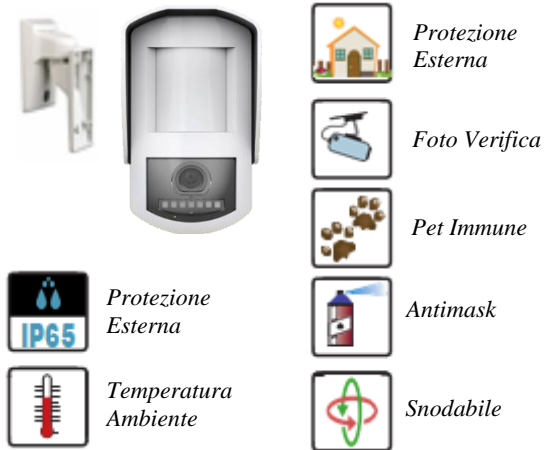

Pet Immune

Temperatura Ambiente

**SH-PIR**

Sensore Radio Infrarosso Volumetrico Quadruplo Elemento Rilevazione a Specchio Anti Strisciamento. Immunità agli Animali Domestici fino a 20kg, Portata 12mt.  
Batterie incluse.  
Conforme EN50131 Grado 2 Classe II

**€ 83,00**

**PROTEZIONE RADIO DA INTERNO**

 *Temperatura Ambiente*

-  *Protezione da Interno*
-  *Rilevatore a Tenda*
-  *Ottica a Specchio*

**SH-CRT**

Sensore Radio Infrarosso Quadruplo Elemento Rilevatore a Specchio Anti Strisciamento Copertura a Tenda Portata 8mt  
Batterie incluse.  
Conforme EN50131 Grado 2 Classe II

**€ 94,00**

**PROTEZIONI RADIO DA ESTERNO CON FOTOCAMERA**

 *Protezione Esterna*

 *Temperatura Ambiente*

-  *Protezione Esterna*
-  *Foto Verifica*
-  *Pet Immune*
-  *Antimask*
-  *Snodabile*

**SH-PIRCAM-OUT**