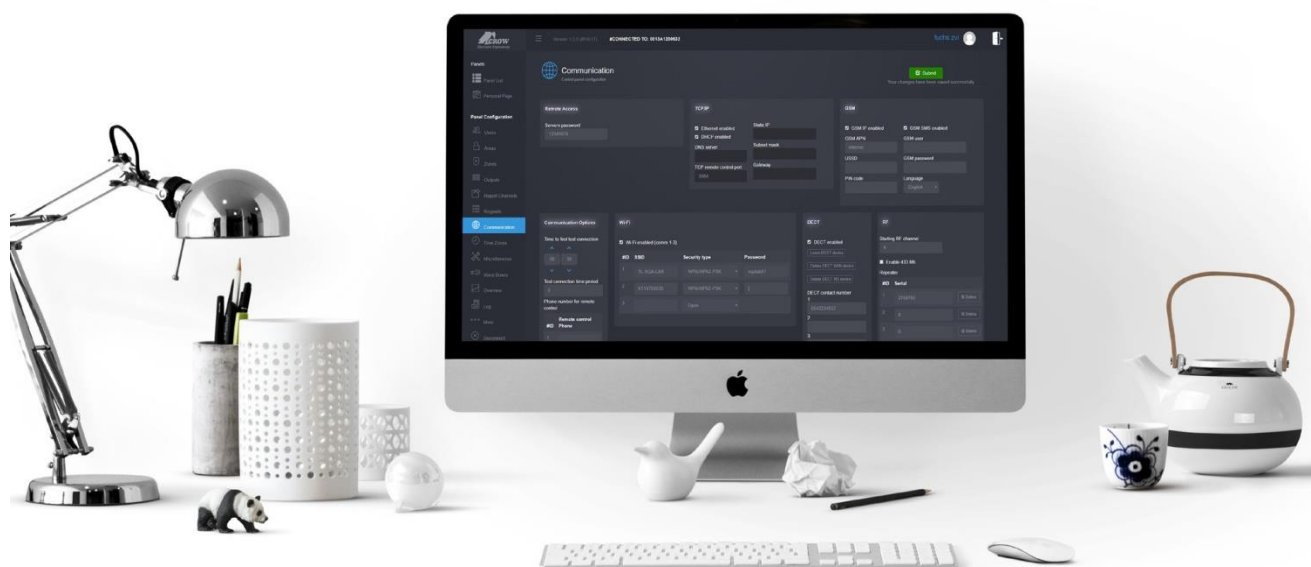

## Accesso WEB Sicuro per Installatori e Centri di Monitoraggio

Tramite l'interfaccia WEB Installer è possibile Configurare, Monitorare e Controllare le proprie Centrali di Allarme, le Comunicazioni e i Dispositivi ad esse Connessi, tutto da Remoto.